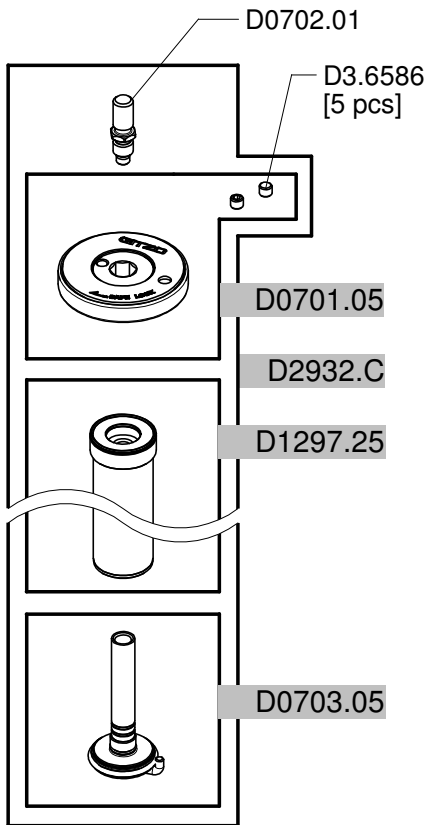

D0804.01

D220.19

D0801.206

D0801.06

D0702.01

D3.6586  
[5 pcs]

D0701.05

D2932.C

D1297.25

D0703.05

D1297.FJ  
one leg

A

D0609.01  
complete tripod

B

D220.40

D09904.29

D09905.20

D0401.28S

D0402.28  
D0301.24

D0201.24  
(2 pcs)

D09905.24

D0401.24S

D0402.24  
D0301.20

D0201.16  
(2 pcs)

D0201.20  
(2 pcs)

D09906.16

D0401.20S

D0402.20  
D0301.16

D3.2360

D06.13  
quantity 2

GT2942

For serial numbers from G0193852