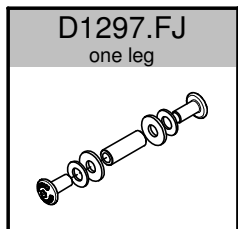

D0804.01

D220.19

D0801.206

D0801.06

D0702.01

D3.6586  
[5 pcs]

D0701.05

D2932.C

D1297.25

D0703.05

D1297.FJ  
one leg

A

D0609.01  
complete tripod

B

D220.40

D09904.29

D09905.20

D0401.28S

D0402.28  
D0301.24

D0201.24  
(2 pcs)

D09905.24

D0401.24S

D0402.24  
D0301.20

D0201.16  
(2 pcs)

D0201.20  
(2 pcs)

D09906.16

D0401.20S

D0402.20  
D0301.16

D3.2360

D06.13  
quantity 2

GT2942

For serial numbers from G0193852