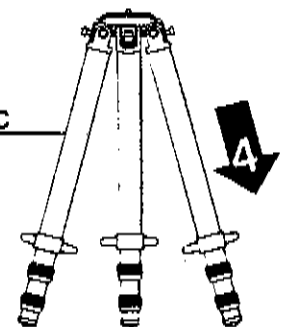

DB 485

GITZO

D505.97

B

A

DB484

E

D505.28

C

TELE STUDEX

KITS

- (A)  D505.JB (complete tripod)
- (B)  D505.JS (complete tripod)
- (C)  D410.JP (3 pcs)
- (D)  D500.FJ (one leg)
- (E)  D505.JG (complete tripod)

D505.JC

G 505