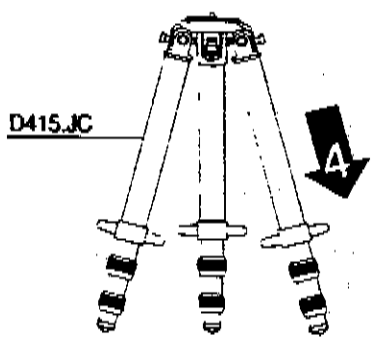

PRO STUDEX

G 415

- KITS**
- (A) D415.JB (complete tripod)
 - (B) D415.JS (complete tripod)
 - (C) D320.JP (3 pcs)
 - (D) D410.FJ (one leg)
 - (E) D415.JG (complete tripod)