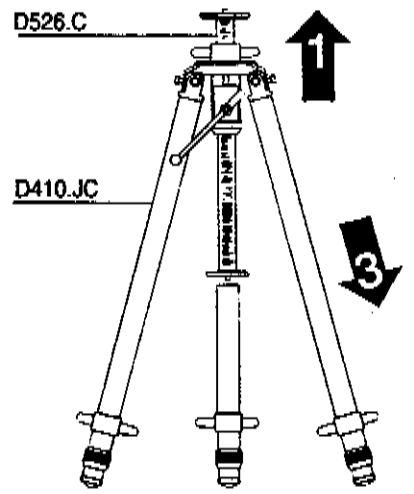

KITS

- A** D410.JB (complete tripod)
- B** D410.JS (complete tripod)
- C** D410.JP (3 pcs)
- D** D410.FJ (one leg)
- E** D410.JG (complete tripod)
- F** D526.JS (2 pcs)

PRO STUDEX

G 412