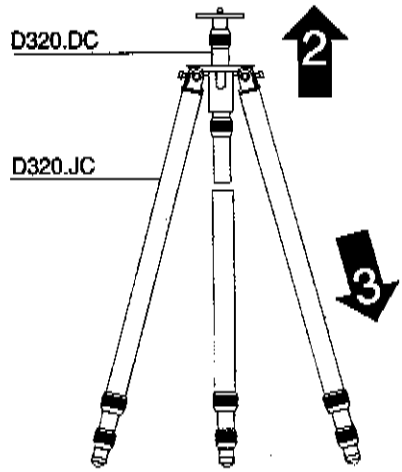

KITS

- A** D320.JB (complete tripod)
- B** D320.JS (complete tripod)
- C** D320.JP (3 pcs)
- D** D320.FJ (one leg)
- E** D320.JG (complete tripod)

STUDEX

G 320