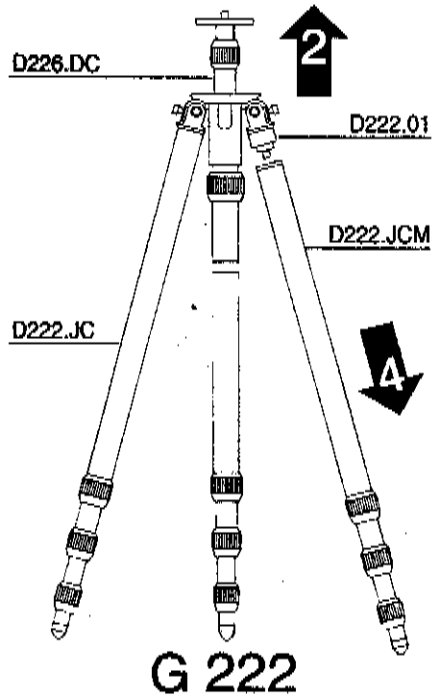

REPORTER

- KITS**
- (A) D226.JB (complete tripod)
 - (B) D226.JS (complete tripod)
 - (C) D101.JP (3 pcs)
 - (D) D220.FJ (one leg)
 - (E) D226.JG (complete tripod)

G 222