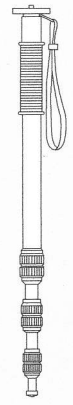

- KITS**
- (A)  D1588.JB (complete monopod)
  - (B)  D1588.JS (complete monopod)
  - (E)  D1588.JG (complete monopod)

# MONOPOD MOUNTAINEER

4

G1588