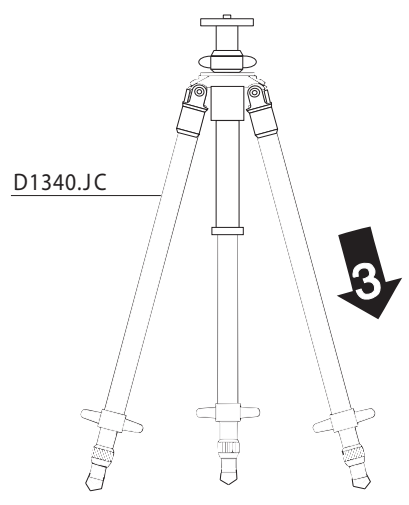

INTERPRO STUDEX

- KITS**
- (A) D340.JB (complete tripod)
 - (B) D312.JS (complete tripod)
 - (C) D1220.JP (3 pcs)
 - (D) D1320.FJ (one leg)
 - (E) D312.JG (complete tripod)