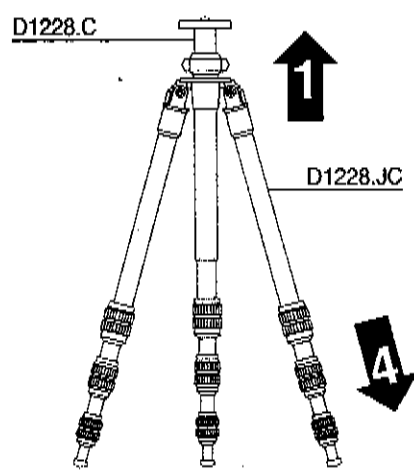

- KITS**
- A** D1228.JB (complete tripod)
 - B** D1228.JS (complete tripod)
 - D** D1228.FJ (one leg)
 - E** D1228.JG (complete tripod)

REPORTER MOUNTAINEER

G1228