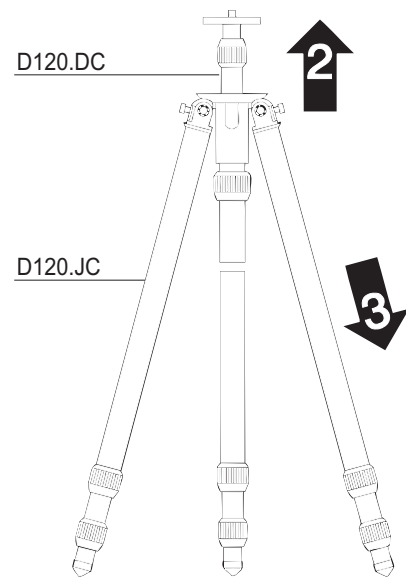

KITS

- A**  D1120.JB (complete tripod)
- B**  D120.JS (complete tripod)
- C**  D101.JP (3 pcs)
- D**  D120.FJ (one leg)
- E**  D120.JG (complete tripod)

PERFORMANCE

G 120