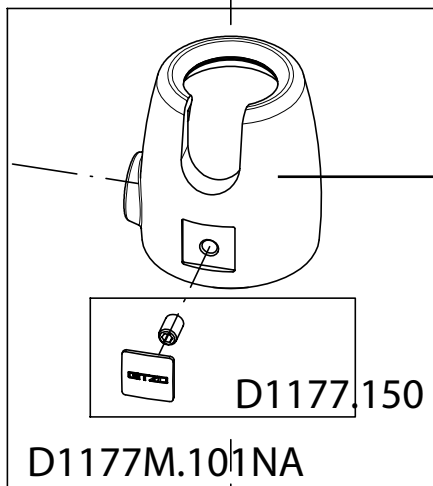

G1177MNA

Screw 3/8-1/4
Steel

D01.110

D1177.02

D1177.04

Black aluminium
anodised ball

D1177.05

D484.11

D1177MNA.118

black magnesium knob

Steel insert

Magnesium
pressure casting

D1177.150

D1177M.101NA

D3.265

D1177.07