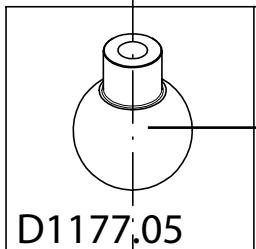

G1177MNA

Screw 3/8-1/4
Steel

D01.110

D1177.02

D1177.04

Black aluminium
anodised ball

D1177.05

D484.11

D1177MNA.118

black magnesium knob

Steel insert

Magnesium
pressure casting

D1177.150

D1177M.101NA

D3.265

D1177.07