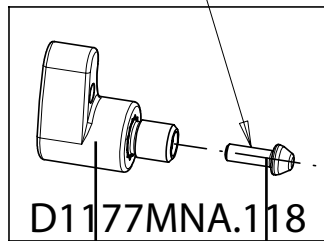

G1177MNA

Screw 3/8-1/4
Steel

D01.110

D1177.02

D1177.04

Black aluminium
anodised ball

D1177.05

D484.11

D1177MNA.118

black magnesium knob

Steel insert

Magnesium
pressure casting

D1177.150

D1177M.101NA

D3.265

D1177.07