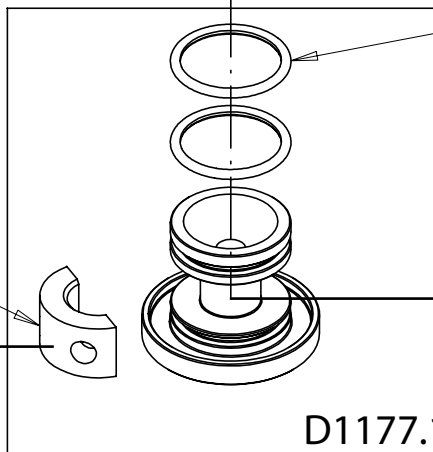

G1177MNA

Screw 3/8-1/4
Steel

D01.110

D1177.02

D1177.04

Black aluminium
anodised ball

D1177.05

D484.11

D1177MNA.118

black magnesium knob

Steel insert

Magnesium
pressure casting

D1177.150

D1177M.101NA

D3.265

D1177.07