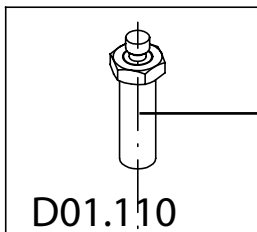

G1177MNA

Screw 3/8-1/4
Steel

D01.110

D1177.02

D1177.04

Black aluminium
anodised ball

D1177.05

D484.11

D1177MNA.118

black magnesium knob

Steel insert

Magnesium
pressure casting

D1177.150

D1177M.101NA

D3.265

D1177.07