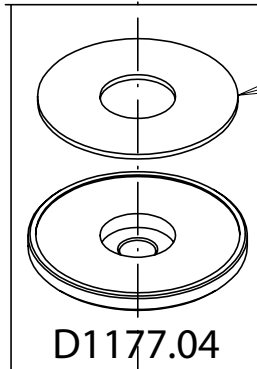

G1177MNA

Screw 3/8-1/4
Steel

D01.110

D1177.02

D1177.04

Black aluminium
anodised ball

D1177.05

D484.11

D1177MNA.118

black magnesium knob

Steel insert

Magnesium
pressure casting

D1177.150

D1177M.101NA

D3.265

D1177.07