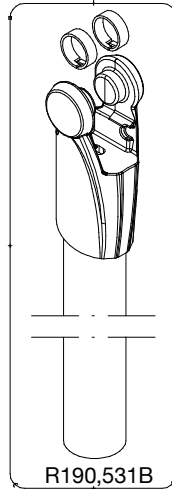

Manfrotto

PROFESSIONAL CAMERA SUPPORTS

ART. 190XPROB

For serial number
from A1588573

R190,508

R190,525

R410,27

R190,507

R190,502

R190,534

R190,528

R190,511B

R190,518

R190,506

R190,501

R190,531B

R458,39

R190,499

R190,524

R190,527

R055,399

R190,523

R190,390B

R190,427