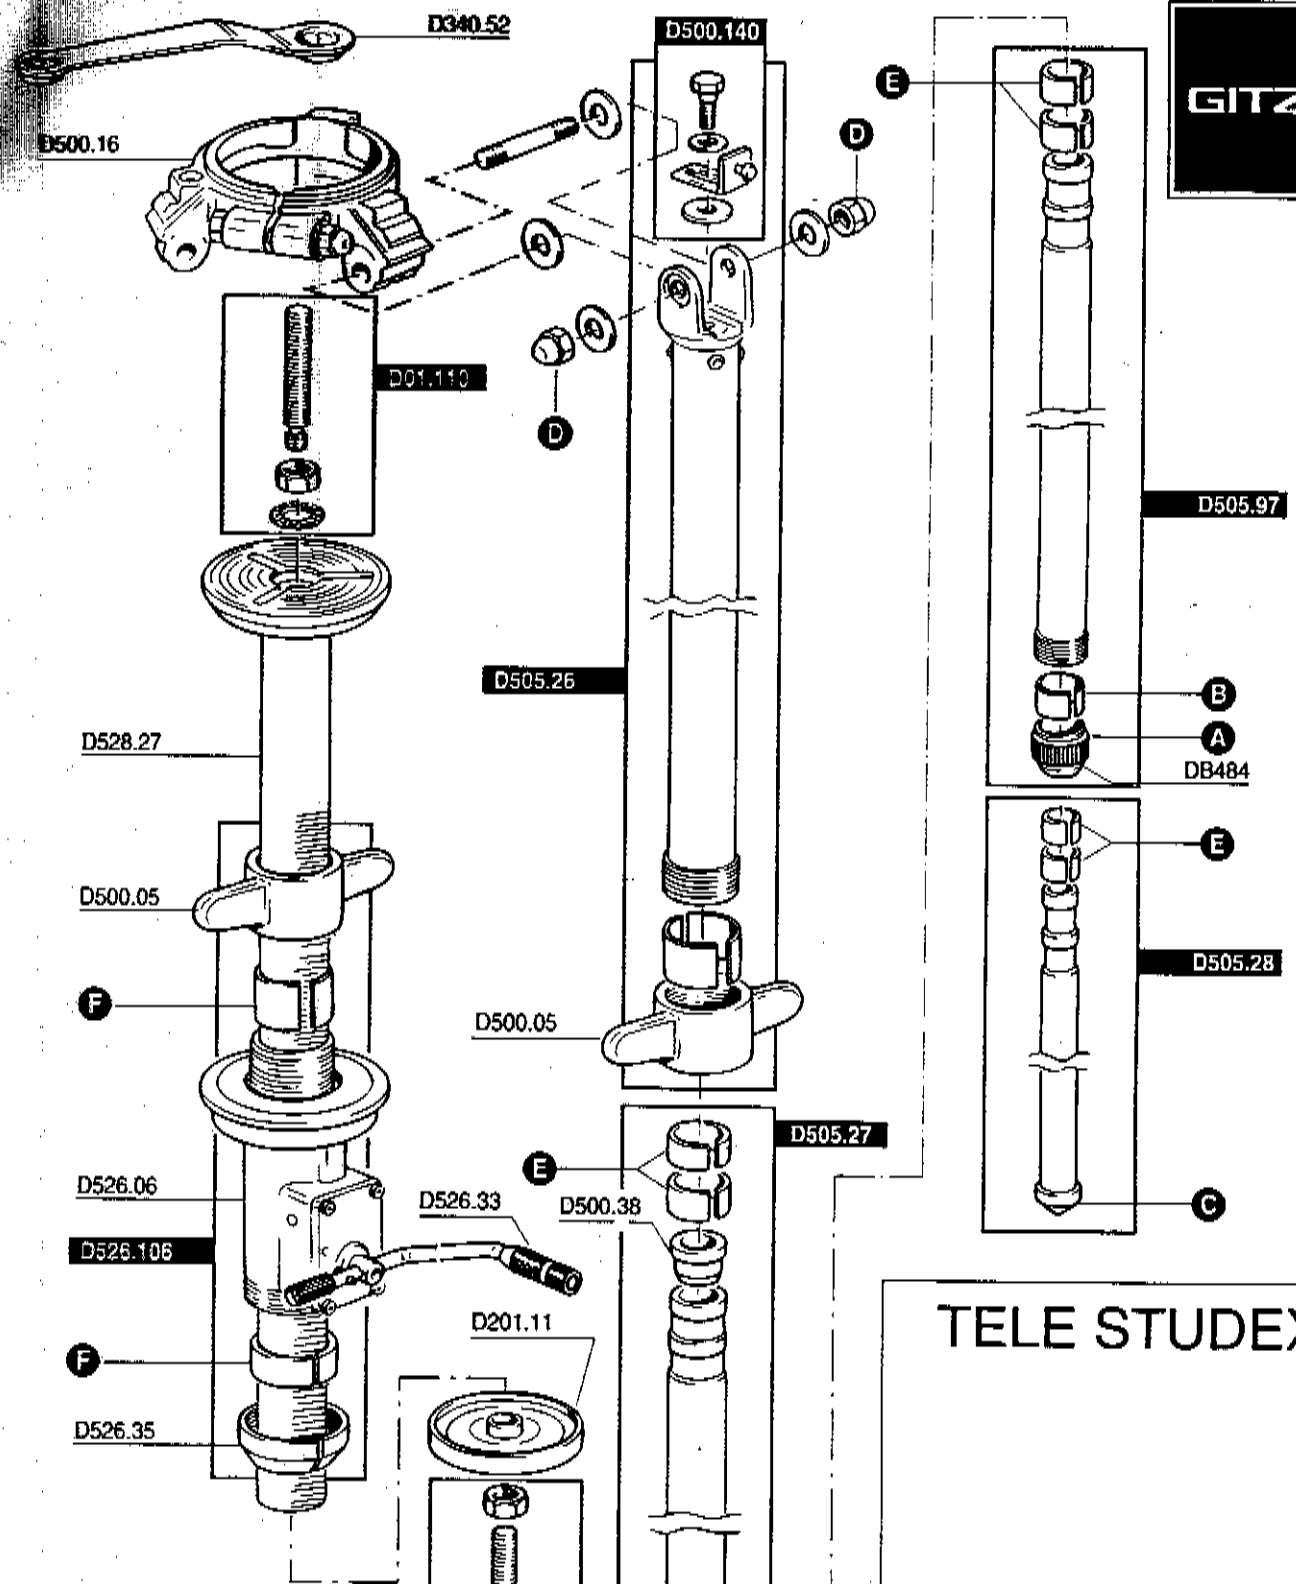

D507 - 08 1972

KITS

- A** D505.JB (complete tripod)
- B** D505.JS (complete tripod)
- C** D410.JP (3 pcs)
- D** D500.FJ (one leg)
- E** D505.JG (complete tripod)
- F** D526.JS (2 pcs)

TELE STUDEX

G 507