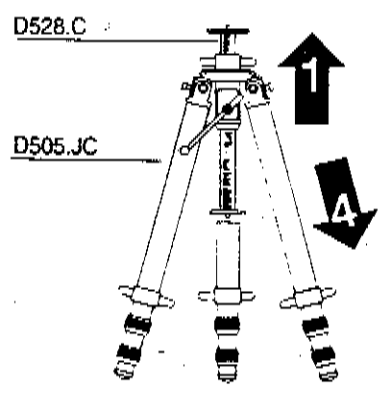

D507 - 08 1972

KITS

- A** D505.JB (complete tripod)
- B** D505.JS (complete tripod)
- C** D410.JP (3 pcs)
- D** D500.FJ (one leg)
- E** D505.JG (complete tripod)
- F** D526.JS (2 pcs)

TELE STUDEX

G 507