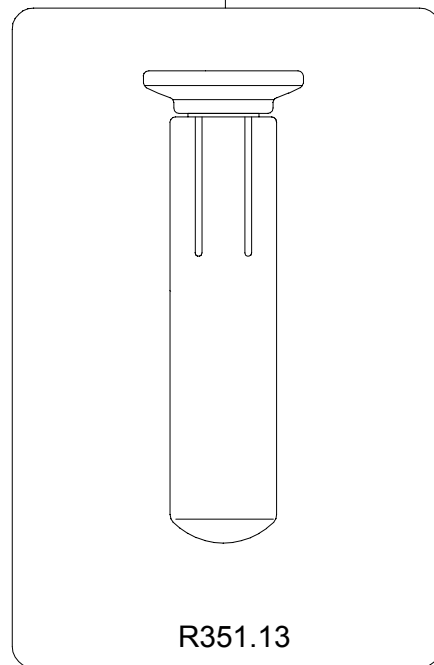

Manfrotto nord

ART.
520BALL

VERSIONE: 001
DEL: 1997-02-20

R351.02

R351.13